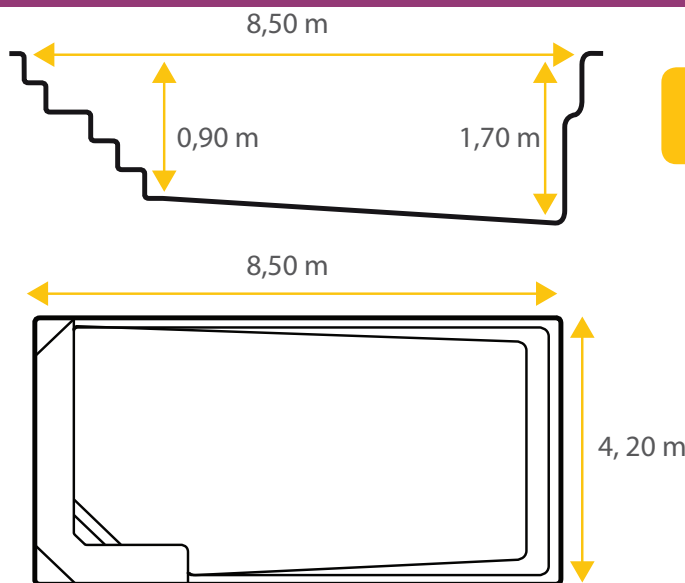

Fiche technique

Tempo 86

De forme rectangulaire et à fond incliné, la piscine coque en polyester Tempo 86 allie, grâce à l'asymétrie de sa banquette intérieure, modernisme et élégance.

De par sa forme, la piscine coque polyester Tempo saura vous assurer la sécurité et convivialité notamment lors des jeux aquatiques en famille ou entre amis.

Découvrez dès à présent les autres modèles de la gamme Excel Piscines et trouvez la piscine de vos rêves.

Les dimensions de nos bassins correspondent aux côtes intérieures du rectangle dans lequel s'inscrit la piscine.