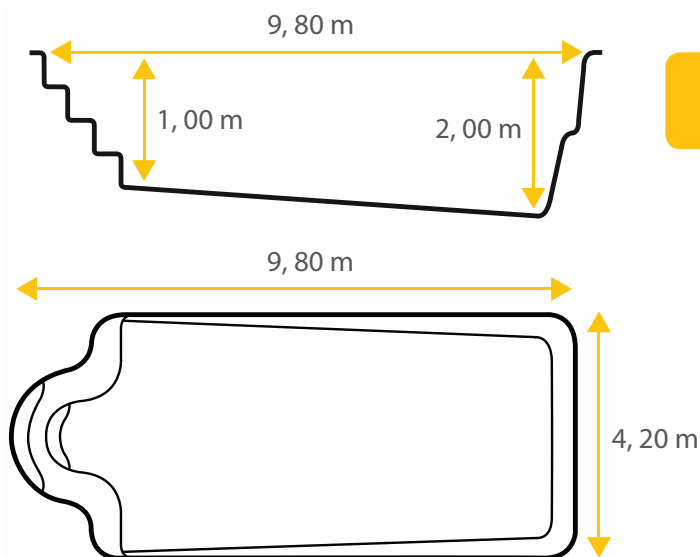

## Variation 94

D'inspiration romaine et à fond incliné, la piscine coque en polyester Variation 94 comme l'Arpège, rappelle les bains et le bien-être des cures romaines.

De par sa forme, la piscine coque polyester Variation vous permettra de réaliser de longues brasses ou de vous prélasser sur les banquettes à votre guise.

*Découvrez dès à présent les autres modèles de la gamme Excel Piscines et trouvez la piscine de vos rêves.*

Les dimensions de nos bassins correspondent aux côtes intérieures du rectangle dans lequel s'inscrit la piscine.