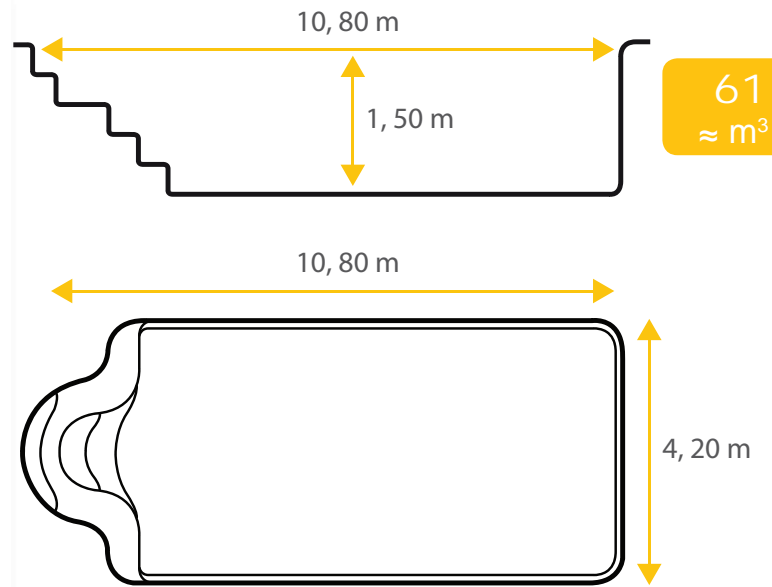

# Fiche technique Arpège 108

D'inspiration romaine, la piscine coque polyester Arpège 108 rappelle les bains d'antan et le bien-être qui s'en dégage. Possédant un fond plat, elle vous assurera sécurité et convivialité en famille ou entre amis.

Les dimensions de nos bassins correspondent aux côtes intérieures du rectangle dans lequel s'inscrit la piscine.

Toutes les coques issues de notre fabrication bénéficient d'une Garantie Décennale par capitalisation Axa Assurances