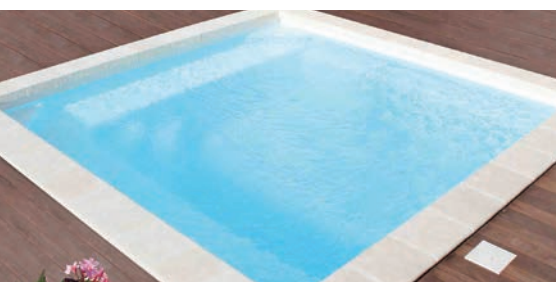

21
≈ m³

Les dimensions de nos bassins correspondent aux côtes intérieures du rectangle dans lequel s'inscrit la piscine.

Toutes les coques issues de notre fabrication bénéficient d'une Garantie Décennale par capitalisation Axa Assurances