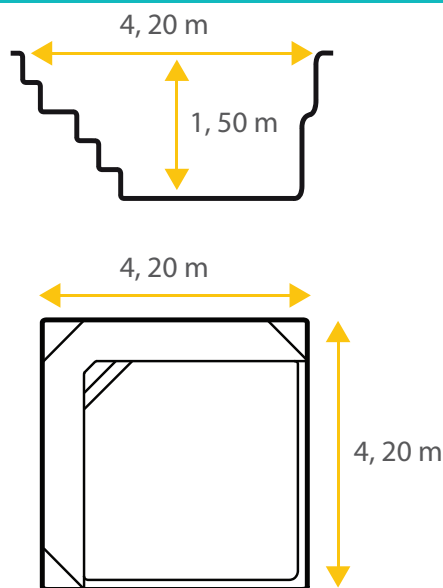

## Partition 42

De forme carrée et à fond plat, la piscine coque en polyester Partition 42 allie, grâce à l'asymétrie de sa banquette intérieure, modernisme et élégance.

De par sa forme, la piscine coque polyester Partition saura vous assurer sécurité et convivialité notamment lors des jeux aquatiques en famille ou entre amis.

*Découvrez dès à présent les autres modèles de la gamme Excel Piscines et trouvez la piscine de vos rêves.*

21  
≈ m<sup>3</sup>

Les dimensions de nos bassins correspondent aux côtes intérieures du rectangle dans lequel s'inscrit la piscine.