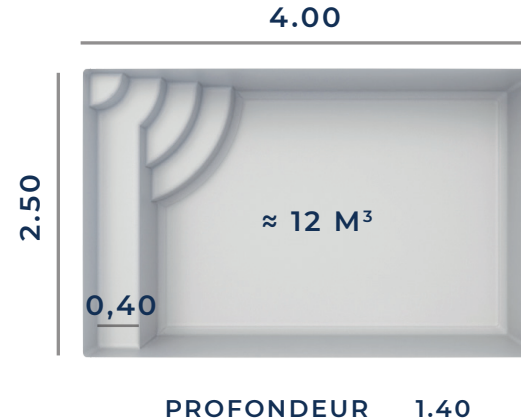

**PISCINE SANS DÉCLARATION** : sans déclaration préalable de travaux pour les surfaces de moins de 10m<sup>2</sup>, margelles posées avec débord intérieur de 2cm minimum.

## FICHE TECHNIQUE

Fond Plat

Les dimensions de nos bassins correspondent aux côtes intérieures du rectangle dans lequel s'inscrit la piscine.

BÂCHE À BARRES ADAPTABLE

VOLET HORS-SOL ADAPTABLE

VOLET IMMERGÉ NON ADAPTABLE