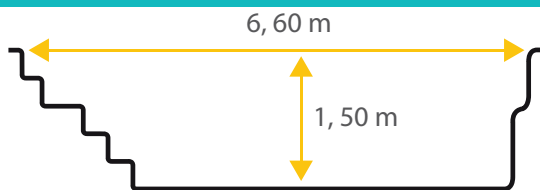

Fiche technique

Ovation 66

De forme arrondie et à fond plat, la piscine coque en polyester Ovation 66 allie harmonie et originalité pour embellir l'environnement de votre extérieur.

De par sa forme, la piscine coque polyester Ovation vous garantira sécurité et sobriété tout en profitant de l'été.

Découvrez dès à présent les autres modèles de la gamme Excel Piscines et trouvez la piscine de vos rêves.

26
≈ m³

Les dimensions de nos bassins correspondent aux côtes intérieures du rectangle dans lequel s'inscrit la piscine.