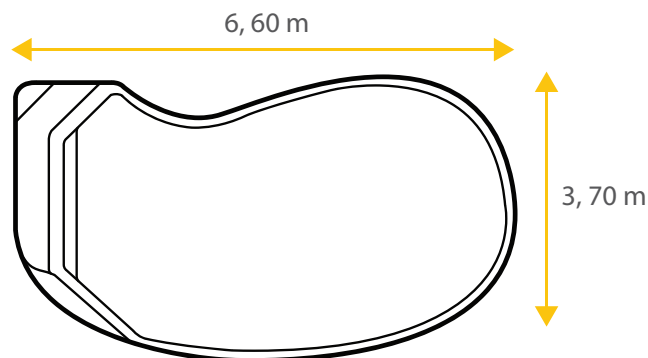

Fiche technique

Ovation 66

De forme arrondie et à fond plat, la piscine coque en polyester Ovation 66 allie harmonie et originalité pour embellir l'environnement de votre extérieur.

De par sa forme, la piscine coque polyester Ovation vous garantira sécurité et sobriété tout en profitant de l'été.

Découvrez dès à présent les autres modèles de la gamme Excel Piscines et trouvez la piscine de vos rêves.

26
≈ m³

Les dimensions de nos bassins correspondent aux côtes intérieures du rectangle dans lequel s'inscrit la piscine.