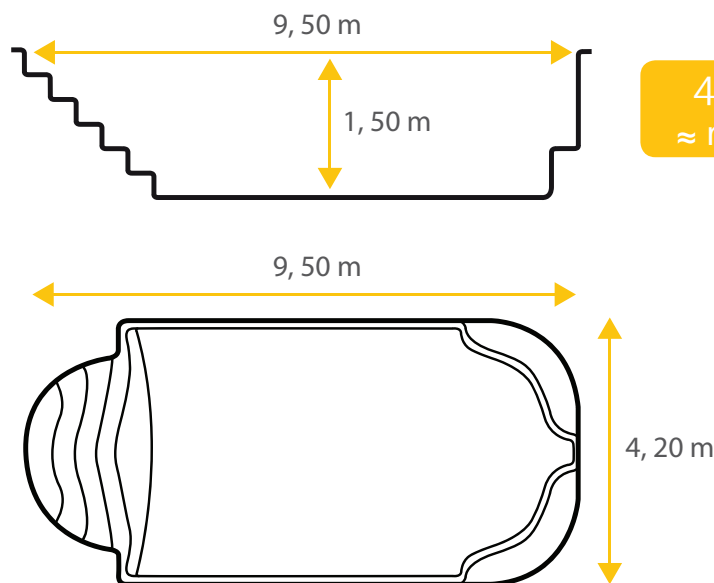

Fiche technique

Boléro 96

Avec ses courbes généreuses et son fond plat, la piscine coque en polyester Boléro 96 est la représentation de l'eau et de la relaxation.

De par sa forme, la piscine coque polyester Boléro vous assurera sécurité et plaisir lors des beaux jours.

Découvrez dès à présent les autres modèles de la gamme Excel Piscines et trouvez la piscine de vos rêves.

Les dimensions de nos bassins correspondent aux côtes intérieures du rectangle dans lequel s'inscrit la piscine.