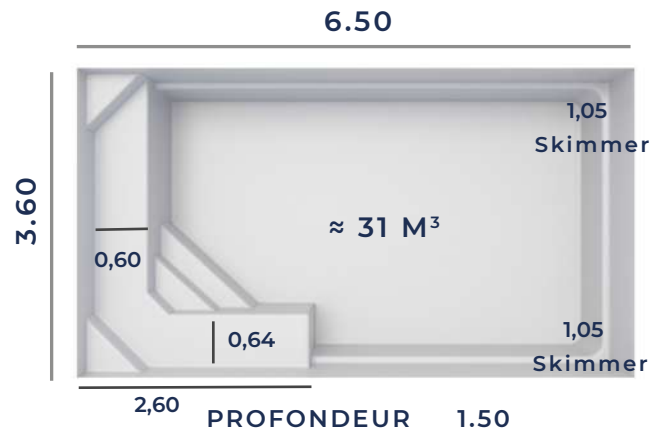

De par sa forme, ce bassin PARTITION saura vous assurer sécurité et convivialité notamment lors des jeux aquatiques en famille ou entre amis.

Découvrez dès à présent les autres modèles de la gamme Excel Piscines et trouvez la piscine de vos rêves.

FICHE TECHNIQUE

Fond Plat

Les dimensions de nos bassins correspondent aux côtes intérieures du rectangle dans lequel s'inscrit la piscine.

BÂCHE À BARRES ADAPTABLE

VOLET HORS-SOL ADAPTABLE

VOLET IMMERGÉ SUR DEMANDE