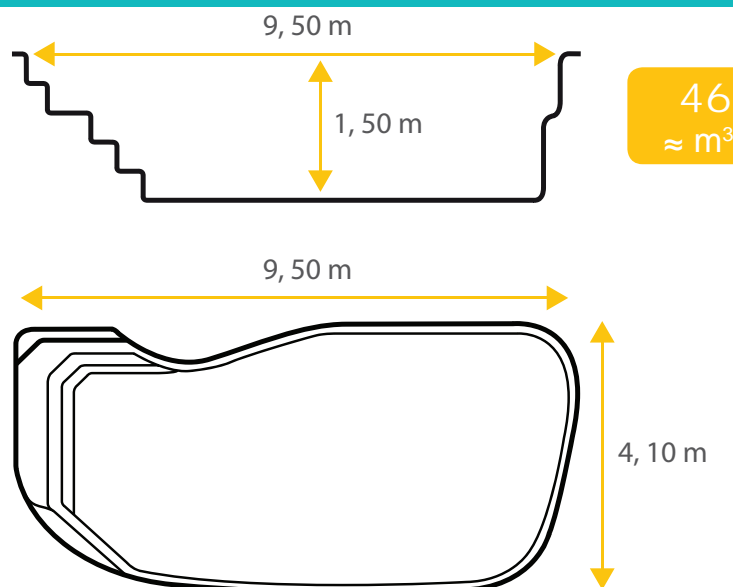

Fiche technique

Mélodie 95

De forme arrondie et à fond plat, la piscine coque en polyester Mélodie 95 est la version « grand format » de l'Ovation. Comme sa petite sœur, elle allie harmonie et originalité pour embellir l'environnement de votre extérieur.

Les dimensions de nos bassins correspondent aux côtes intérieures du rectangle dans lequel s'inscrit la piscine.

Toutes les coques issues de notre fabrication bénéficient d'une Garantie Décennale par capitalisation Axa Assurances