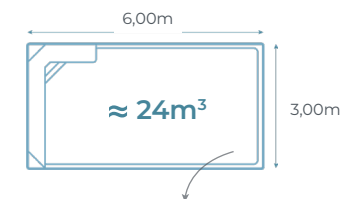

## FICHE TECHNIQUE RIVERSO 63

Toutes les piscines issues de notre fabrication bénéficient d'une garantie décennale par capitalisation Axa Assurances

De forme rectangulaire et à fond plat, la piscine coque en polyester RIVERSO 63 allie, grâce à l'asymétrie de sa banquette intérieure, modernisme et élégance.

De par sa forme, ce bassin RIVERSO saura vous assurer sécurité et convivialité notamment lors des jeux aquatiques en famille ou entre amis.

Découvrez dès à présent les autres modèles de la gamme Excel Piscines et trouvez la piscine de vos rêves.

## DIMENSIONS

Les dimensions de nos bassins correspondent aux côtes intérieures du rectangle dans lequel s'inscrit la piscine.

- H** Modèle pouvant être équipé d'un **VOLET HORS-SOL**  
Sans adaptation à la fabrication
- I** Modèle pouvant être équipé d'un **VOLET IMMERGÉ**  
Avec adaptation à la fabrication