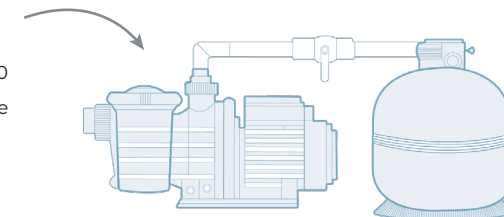

LA FILTRATION DE LA PISCINE

A L'UNITÉ : pompe 1/2 CV (11m³/h), filtre Ø 510 (10m³/h), vanne à 6 voies, poolterre, coffret de programmation 4/6, 3A.