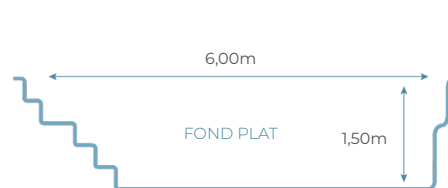

## FICHE TECHNIQUE RIVERSO 63

Toutes les piscines issues de notre fabrication bénéficient d'une garantie décennale par capitalisation Axa Assurances

De forme rectangulaire et à fond plat, la piscine coque en polyester RIVERSO 63 allie, grâce à l'asymétrie de sa banquette intérieure, modernisme et élégance.

De par sa forme, ce bassin RIVERSO saura vous assurer sécurité et convivialité notamment lors des jeux aquatiques en famille ou entre amis.

Découvrez dès à présent les autres modèles de la gamme Excel Piscines et trouvez la piscine de vos rêves.

## DIMENSIONS

Les dimensions de nos bassins correspondent aux côtes intérieures du rectangle dans lequel s'inscrit la piscine.

- H** Modèle pouvant être équipé d'un **VOLET HORS-SOL**  
Sans adaptation à la fabrication
- I** Modèle pouvant être équipé d'un **VOLET IMMERGÉ**  
Avec adaptation à la fabrication