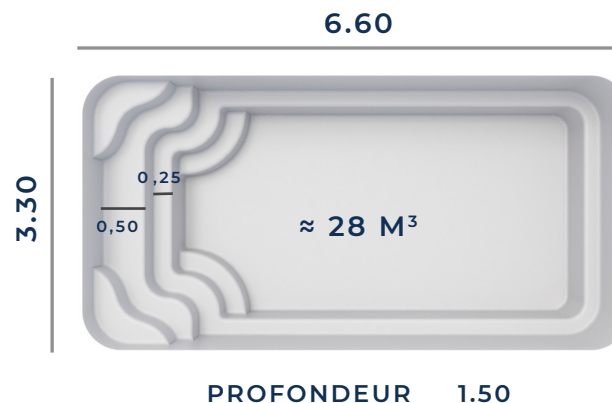

De forme rectangulaire avec des angles arrondis et à fond plat, la piscine DOLCE s'adaptera à votre extérieur et vous apportera bien-être et plénitude.

Découvrez dès à présent les autres modèles de la gamme Excel Piscines et trouvez la piscine de vos rêves.

FICHE TECHNIQUE

Fond Plat

Les dimensions de nos bassins correspondent aux côtes intérieures du rectangle dans lequel s'inscrit la piscine.

BÂCHE À BARRES ADAPTABLE

VOLET HORS-SOL SUR DEMANDE

VOLET IMMERGÉ NON ADAPTABLE