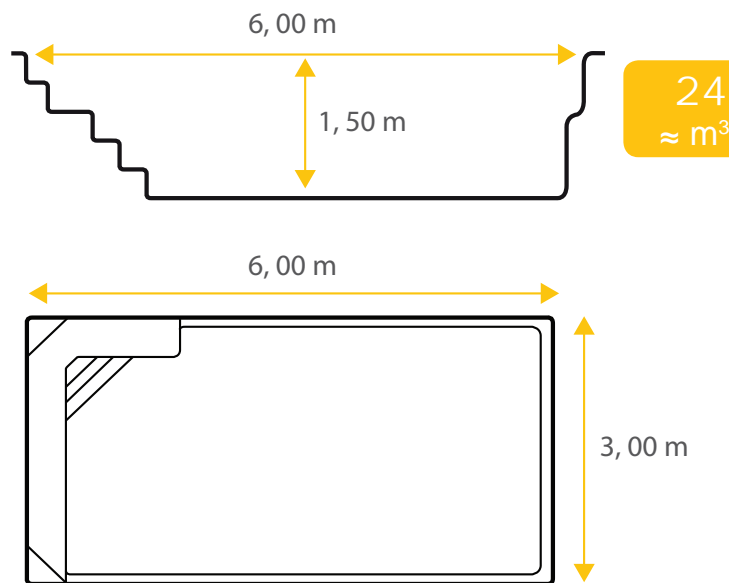

Fiche technique

Riverso 63

De forme rectangulaire et à fond plat, la piscine coque en polyester Riverso 63 allie, grâce à l'asymétrie de sa banquette intérieure, modernisme et élégance.

De par sa forme, la piscine coque polyester Riverso saura vous assurer la sécurité et convivialité notamment lors des jeux aquatiques en famille ou entre amis.

Découvrez dès à présent les autres modèles de la gamme Excel Piscines et trouvez la piscine de vos rêves.

Les dimensions de nos bassins correspondent aux côtes intérieures du rectangle dans lequel s'inscrit la piscine.