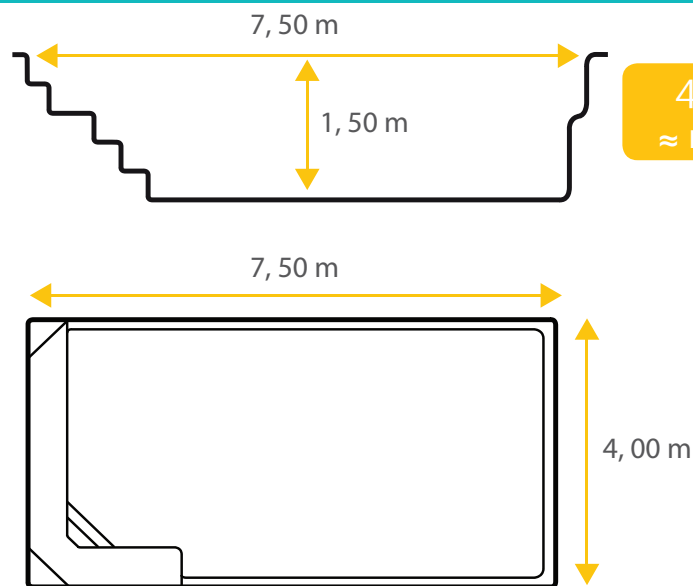

## Partition 76

De forme carrée et à fond plat, la piscine coque en polyester Partition 76 allie, grâce à l'asymétrie de sa banquette intérieure, modernisme et élégance.

De par sa forme, la piscine coque polyester Partition saura vous assurer sécurité et convivialité notamment lors des jeux aquatiques en famille ou entre amis.

*Découvrez dès à présent les autres modèles de la gamme Excel Piscines et trouvez la piscine de vos rêves.*

Les dimensions de nos bassins correspondent aux côtes intérieures du rectangle dans lequel s'inscrit la piscine.