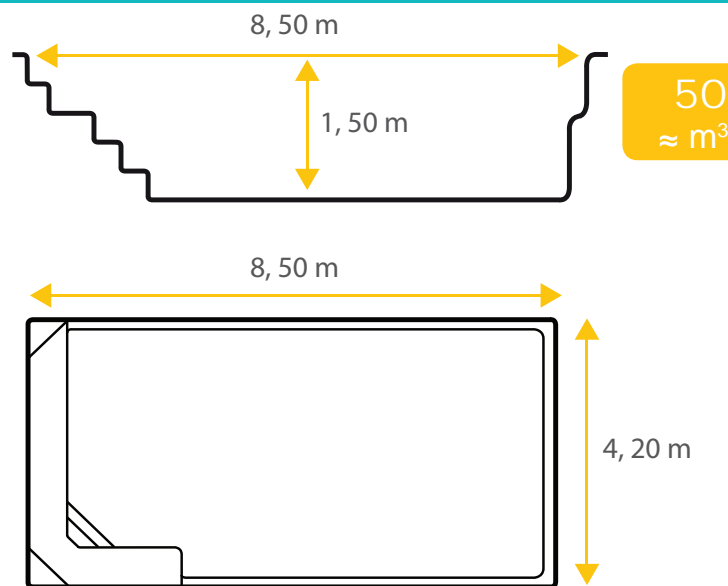

## Partition 85

De forme carrée et à fond plat, la piscine coque en polyester Partition 85 allie, grâce à l'asymétrie de sa banquette intérieure, modernisme et élégance.

De par sa forme, la piscine coque polyester Partition saura vous assurer sécurité et convivialité notamment lors des jeux aquatiques en famille ou entre amis.

*Découvrez dès à présent les autres modèles de la gamme Excel Piscines et trouvez la piscine de vos rêves.*

Les dimensions de nos bassins correspondent aux côtes intérieures du rectangle dans lequel s'inscrit la piscine.