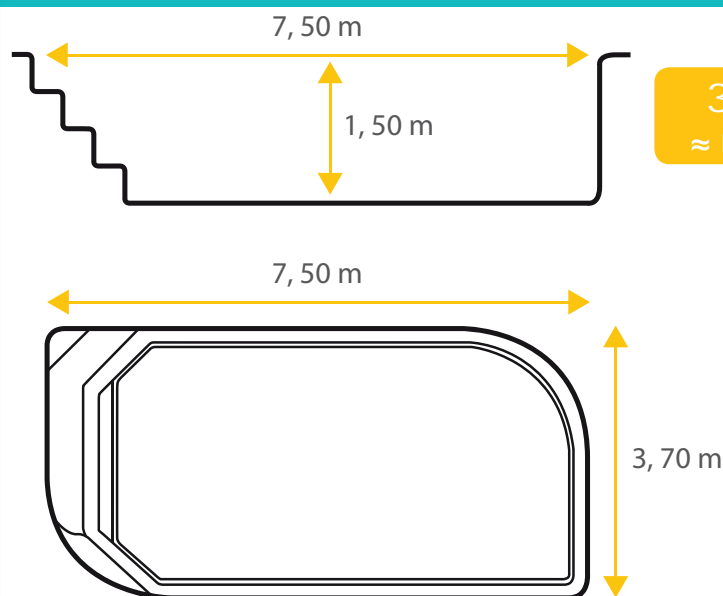

Fiche technique Concerto 75

De base rectangulaire et à fond plat, la piscine coque en polyester Concerto 75 allie douceur et esthétique pour sublimer votre jardin et vous garantir des moments conviviaux et sécurisés en famille ou entre amis.

Les dimensions de nos bassins correspondent aux côtes intérieures du rectangle dans lequel s'inscrit la piscine.

Toutes les coques issues de notre fabrication bénéficient d'une Garantie Décennale par capitalisation Axa Assurances