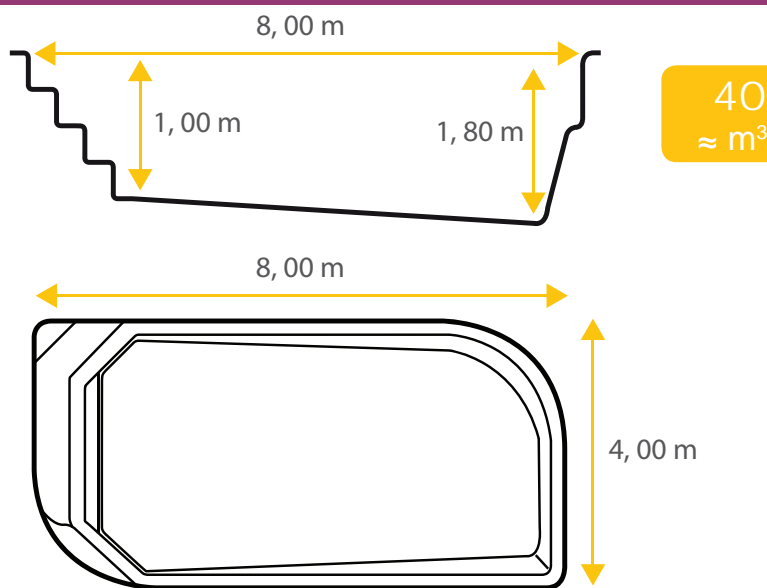

Fiche technique Belcanto 81

De base rectangulaire et à fond incliné, la piscine coque en polyester Belcanto 81 allie douceur et esthétique pour sublimer votre jardin et vous garantir des moments conviviaux et sécurisés en famille ou entre amis.

Les dimensions de nos bassins correspondent aux côtes intérieures du rectangle dans lequel s'inscrit la piscine.

Toutes les coques issues de notre fabrication bénéficient d'une Garantie Décennale par capitalisation Axa Assurances