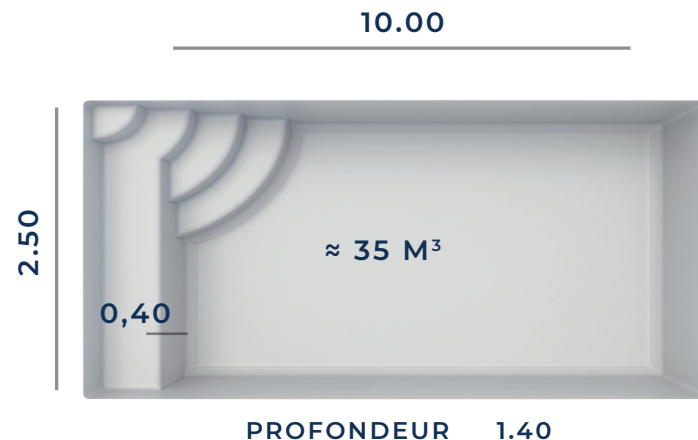

Grâce à sa conception élégante, la piscine coque polyester Yuka se fond harmonieusement dans votre extérieur, offrant une oasis de bien-être et de sérénité.

FICHE TECHNIQUE

Fond Plat

Les dimensions de nos bassins correspondent aux côtes intérieures du rectangle dans lequel s'inscrit la piscine.