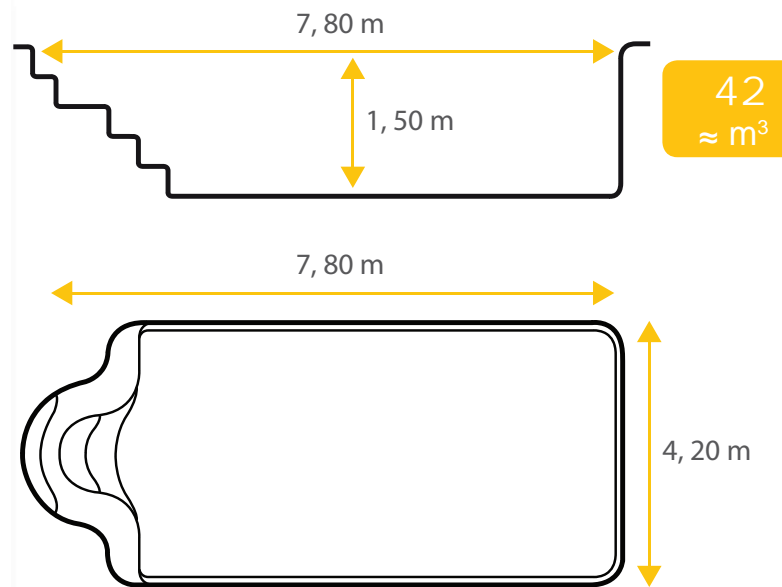

Les dimensions de nos bassins correspondent aux côtes intérieures du rectangle dans lequel s'inscrit la piscine.

Toutes les coques issues de notre fabrication bénéficient d'une Garantie Décennale par capitalisation Axa Assurances