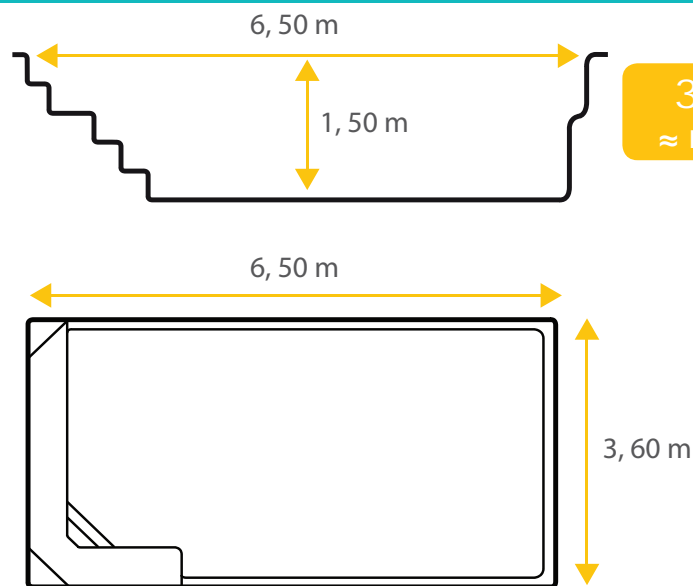

Fiche technique

Partition 65

De forme carrée et à fond plat, la piscine coque en polyester Partition 65 allie, grâce à l'asymétrie de sa banquette intérieure, modernisme et élégance.

De par sa forme, la piscine coque polyester Partition saura vous assurer sécurité et convivialité notamment lors des jeux aquatiques en famille ou entre amis.

Découvrez dès à présent les autres modèles de la gamme Excel Piscines et trouvez la piscine de vos rêves.

Les dimensions de nos bassins correspondent aux côtes intérieures du rectangle dans lequel s'inscrit la piscine.