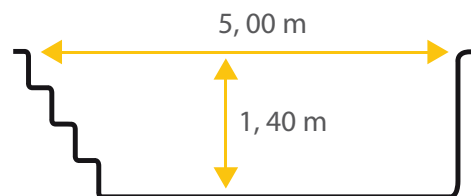

Fiche technique Concerto 50

De base rectangulaire et à fond plat, la piscine coque en polyester Concerto 50 allie douceur et esthétique pour sublimer votre jardin et vous garantir des moments conviviaux et sécurisés en famille ou entre amis.

17
≈ m³

Les dimensions de nos bassins correspondent aux côtes intérieures du rectangle dans lequel s'inscrit la piscine.

Toutes les coques issues de notre fabrication bénéficient d'une Garantie Décennale par capitalisation Axa Assurances