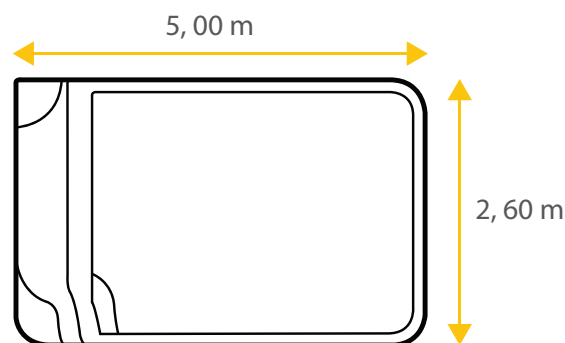

Fiche technique Concerto 50

De base rectangulaire et à fond plat, la piscine coque en polyester Concerto 50 allie douceur et esthétique pour sublimer votre jardin et vous garantir des moments conviviaux et sécurisés en famille ou entre amis.

17
≈ m³

Les dimensions de nos bassins correspondent aux côtes intérieures du rectangle dans lequel s'inscrit la piscine.

Toutes les coques issues de notre fabrication bénéficient d'une Garantie Décennale par capitalisation Axa Assurances