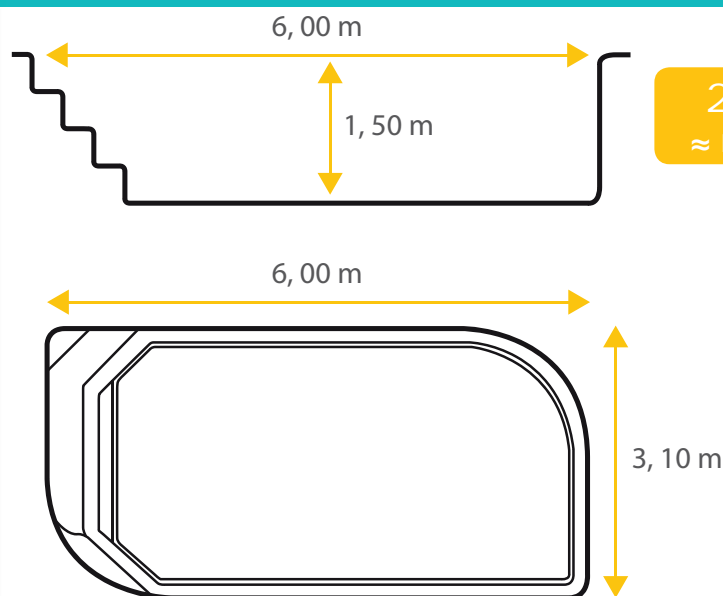

Fiche technique Concerto 60

De base rectangulaire et à fond plat, la piscine coque en polyester Concerto 60 allie douceur et esthétique pour sublimer votre jardin et vous garantir des moments conviviaux et sécurisés en famille ou entre amis.

Les dimensions de nos bassins correspondent aux côtes intérieures du rectangle dans lequel s'inscrit la piscine.

Toutes les coques issues de notre fabrication bénéficient d'une Garantie Décennale par capitalisation Axa Assurances